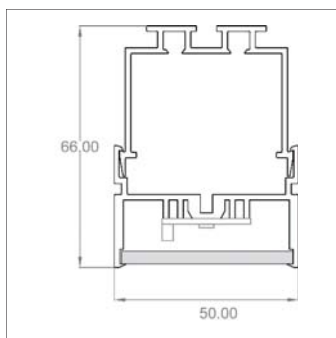

AZ LED Artikel 2161