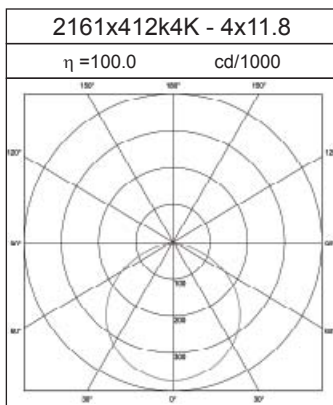

Systemleuchten - LED

Artikel	W	Länge	K	Ølm	Preis
2161x412o3K	4x11.8	1'125	3'000	5'200	355.00
2161x412o4K	4x11.8	1'125	4'000	5'440	355.00
2161x412mp3K	4x11.8	1'125	3'000	5'200	355.00
2161x412mp4K	4x11.8	1'125	4'000	5'440	355.00
2161x412c923K	4x11.8	1'125	3'000	5'200	365.00
2161x412c924K	4x11.8	1'125	4'000	5'440	365.00
2161x412c723K	4x11.8	1'125	3'000	5'200	370.00
2161x412c724K	4x11.8	1'125	4'000	5'440	370.00
2161x412k4K	4x11.8	1'125	4'000	5'440	355.00
2161x612o3K	6x11.8	1'685	3'000	7'800	465.00
2161x612o4K	6x11.8	1'685	4'000	8'160	465.00
2161x612mp3K	6x11.8	1'685	3'000	7'800	465.00
2161x612mp4K	6x11.8	1'685	4'000	8'160	465.00
2161x612k4K	6x11.8	1'685	4'000	8'160	465.00