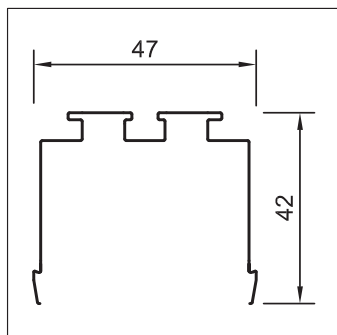

Tragprofil zu AZ LED

Tragprofil

Aluminium natur eloxiert

Artikel	Farbe	Länge	Preis
6000.460	Alu	6'000	116.00
6000.430	Alu	3'000	58.00

Tragprofil mit eingebautem 5-Leiter

Stromschiene Aluminium natur eloxiert

Artikel	Farbe	Länge	Position	Preis
6128Z400	Alu	1'175		272.00
6135Z400	Alu	1'475		278.00
6228Z400	Alu	2'350		373.00
6228Z400a	Alu	2'350	aussen	320.00
6235Z400	Alu	2'950		389.00
6235Z400a	Alu	2'950	aussen	337.00
6328Z400	Alu	3'525		388.00
6328Z400a	Alu	3'525	aussen	335.00
6328Z400aa	Alu	3'525	2 x aussen	446.00
6328Z400m	Alu	3'525	mitte	335.00
6335Z400	Alu	4'425		406.00
6335Z400a	Alu	4'425	aussen	354.00
6335Z400aa	Alu	4'425	2 x aussen	465.00
6335Z400m	Alu	4'425	mitte	406.00