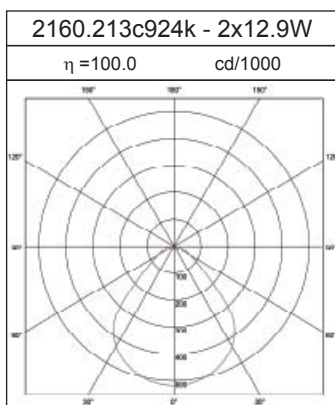

Systemleuchten - LED

Artikel	W	Länge	K	Ølm	Preis
2160x213o3K	2x12.9	1'125	3'000	2'900	270.00
2160x213o4K	2x12.9	1'125	4'000	3'000	270.00
2160x213mp3k	2x12.9	1'125	3'000	2'900	270.00
2160x213mp4K	2x12.9	1'125	4'000	3'000	270.00
2160x213c923K	2x12.9	1'125	3'000	2'900	280.00
2160x213c924K	2x12.9	1'125	4'000	3'000	280.00
2160x213c723K	2x12.9	1'125	3'000	2'900	285.00
2160x213c724K	2x12.9	1'125	4'000	3'000	285.00
2160x313o3K	3x12.9	1'685	3'000	4'350	330.00
2160x313o4K	3x12.9	1'685	4'000	4'500	330.00
2160x313mp3K	3x12.9	1'685	3'000	4'350	330.00
2160x313mp4K	3x12.9	1'685	4'000	4'500	330.00