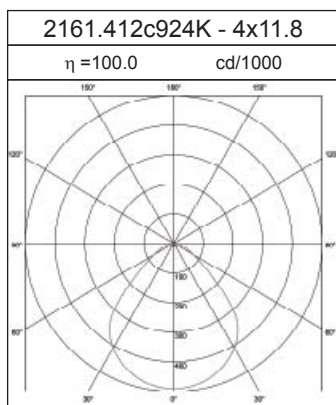

Systemleuchten - LED

Artikel	W	Länge	K	Ølm	Preis
2161x412o3K	4x11.8	1'125	3'000	5'200	355.00
2161x412o4K	4x11.8	1'125	4'000	5'440	355.00
2161x412mp3K	4x11.8	1'125	3'000	5'200	355.00
2161x412mp4K	4x11.8	1'125	4'000	5'440	355.00
2161x412c923K	4x11.8	1'125	3'000	5'200	365.00
2161x412c924K	4x11.8	1'125	4'000	5'440	365.00
2161x412c723K	4x11.8	1'125	3'000	5'200	370.00
2161x412c724K	4x11.8	1'125	4'000	5'440	370.00
2161x412k4K	4x11.8	1'125	4'000	5'440	355.00
2161x612o3K	6x11.8	1'685	3'000	7'800	465.00
2161x612o4K	6x11.8	1'685	4'000	8'160	465.00
2161x612mp3K	6x11.8	1'685	3'000	7'800	465.00
2161x612mp4K	6x11.8	1'685	4'000	8'160	465.00
2161x612k4K	6x11.8	1'685	4'000	8'160	465.00