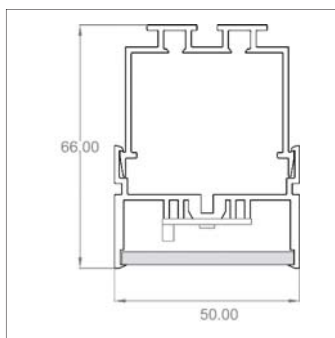

#### Einzelleuchten - LED

| Artikel       | W      | Länge | K     | Ølm   | Preis  |
|---------------|--------|-------|-------|-------|--------|
| 2160.213o3K   | 2x12.9 | 1'125 | 3'000 | 2'900 | 330.00 |
| 2160.213o4K   | 2x12.9 | 1'125 | 4'000 | 3'000 | 330.00 |
| 2160.213mp3K  | 2x12.9 | 1'125 | 3'000 | 2'900 | 330.00 |
| 2160.213mp4K  | 2x12.9 | 1'125 | 4'000 | 3'000 | 330.00 |
| 2160.213c923K | 2x12.9 | 1'125 | 3'000 | 2'900 | 340.00 |
| 2160.213c924K | 2x12.9 | 1'125 | 4'000 | 3'000 | 340.00 |
| 2160.213c723K | 2x12.9 | 1'125 | 3'000 | 2'900 | 345.00 |
| 2160.213c724K | 2x12.9 | 1'125 | 4'000 | 3'000 | 345.00 |
| 2160.313o3K   | 3x12.9 | 1'685 | 3'000 | 4'350 | 405.00 |
| 2160.313o4K   | 3x12.9 | 1'685 | 4'000 | 4'500 | 405.00 |
| 2160.313mp3K  | 3x12.9 | 1'685 | 3'000 | 4'350 | 405.00 |
| 2160.313mp4K  | 3x12.9 | 1'685 | 4'000 | 4'500 | 405.00 |